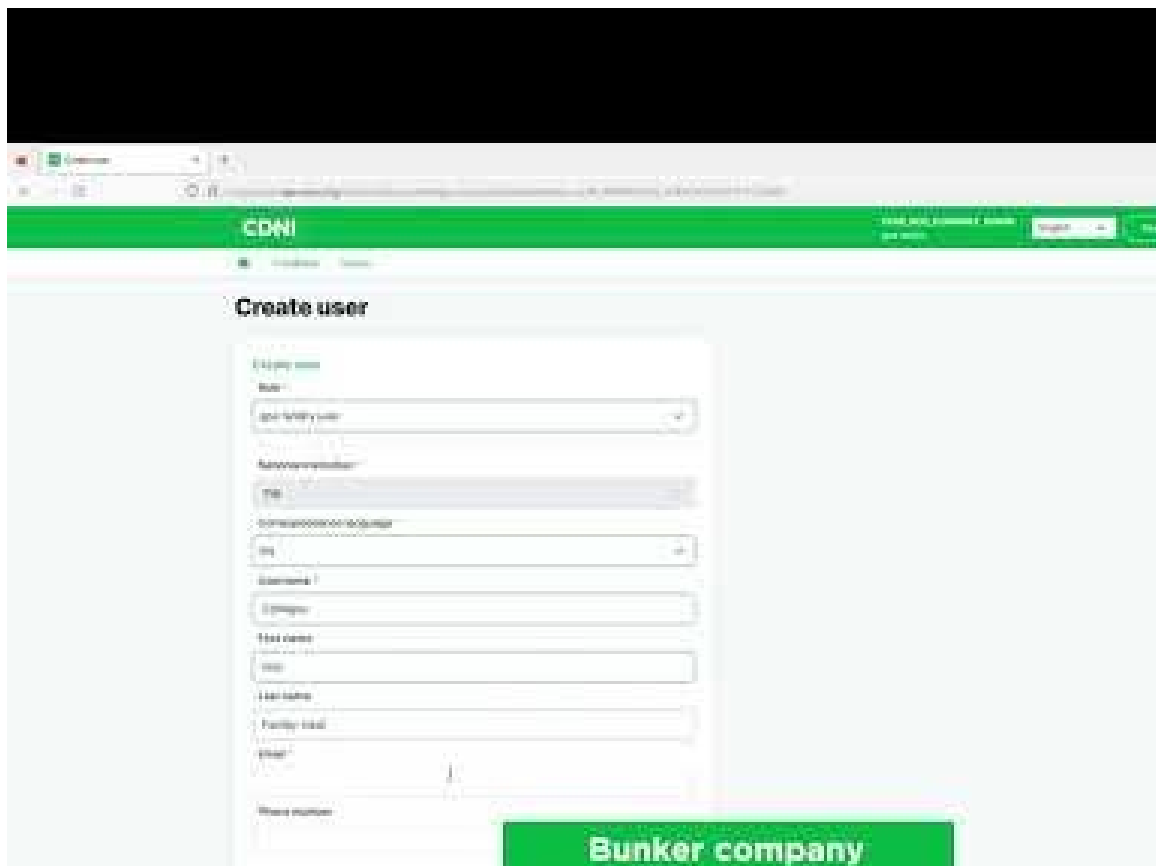

ITB asbl

Drukpersstraat 19 Rue de la Presse

Tel: 02 226 40 77

website: www.cdni.be | email: cdni@itb-info.be

ON/NE: 0409.855.484 | RPR/RPM: Brussel 1000 Bruxelles

[Klik hier indien u in de toekomst niet meer per e-mail wenst te worden gecontacteerd of om uw persoonlijke gegevens te wijzigen - Cliquez ici pour ne plus recevoir nos mails à l'avenir ou pour modifier vos coordonnées](#)

E-mailing services by IDmailing.eu